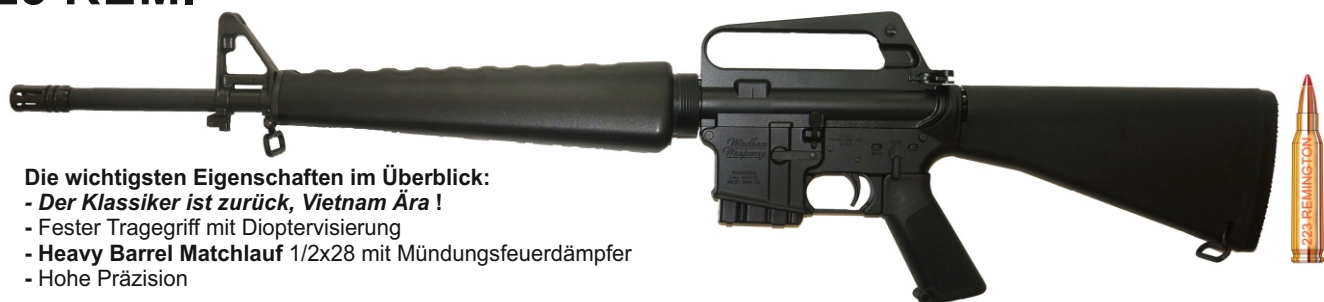

Semi-Auto-Rifle Windham Weaponry AR9 Carbine 16"

Kaliber 9x19

Neuheit

Die wichtigsten Eigenschaften im Überblick:

- Hohe Präzision
- Verschlussfanghebel
- Gewindelauflauf 1/2"x28
- **Glock Magazine passen, gleiches Magazin wie Glock Pistole**
- Einfache Bauweise
- Picatinny-Schiene und Keymod
- verstellbarer 6 Positionen Teleskopschaft

Semi-Auto-Rifle Windham Weaponry AR15 A1 Vietnam 20"

Kaliber 223 REM.

Neuheit
Klassiker
Vietnam

Die wichtigsten Eigenschaften im Überblick:

- **Der Klassiker ist zurück, Vietnam Ära !**
- Fester Tragegriff mit Dioptervisierung
- **Heavy Barrel Matchlauf 1/2x28 mit Mündungsfeuerdämpfer**
- Hohe Präzision