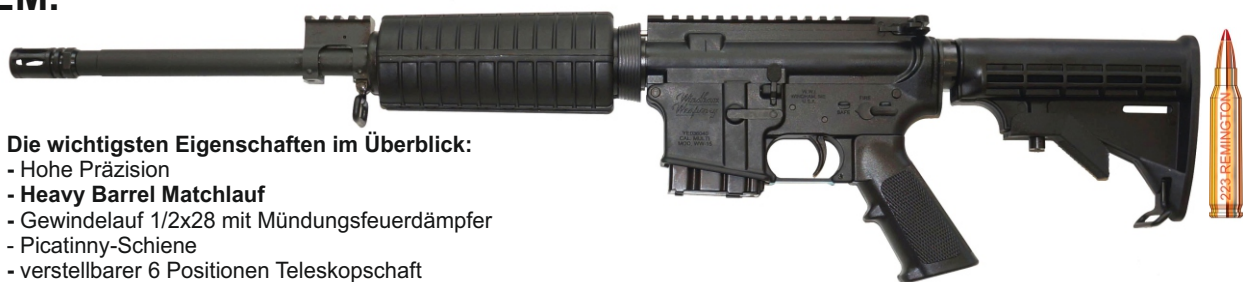

COMBO SET

Die wichtigsten Eigenschaften im Überblick:

- Hohe Präzision
- **Heavy Barrel MATCHlauf**
- Gewindelauflauf 1/2x28 mit Mündungsfeuerdämpfer
- Magpul MOE OD-GREEN Schäftung und M-LOK Handschutz
- Inkl. Holosun-Rotpunktvisier HS510C
- verstellbarer 6 Positionen Teleskopschaft

Technische Daten:

- Gesamtlänge: 90cm/81cm
- Lauflänge: 40cm
- Magazinkapazität: 10schuss
- Inkl. Koffer, Riemen, Bedienungsanleitung

Windham Weaponry

WES-Pflichtig

Art.Nr. 15.1043

SET-PREIS empf. Verkaufspreis 1.880,00 CHF

Semi-Auto-Rifle Windham Weaponry AR15 SRC-HBC 16" Kaliber 223 REM.

Bestseller

Die wichtigsten Eigenschaften im Überblick:

- Hohe Präzision
- **Heavy Barrel MATCHlauf**
- Gewindelauflauf 1/2x28 mit Mündungsfeuerdämpfer
- Picatinny-Schiene
- verstellbarer 6 Positionen Teleskopschaft